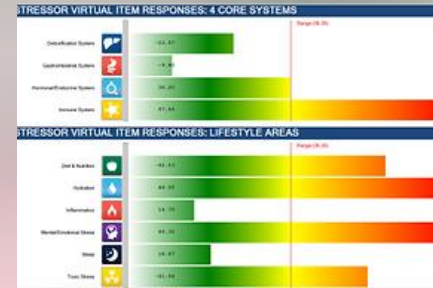

60 minutos - \$140

90 minutos - \$195

120 minutos - \$240

Drenaje Linfático Mamario

Le permite detectar potencialmente cualquier irregularidad en el tejido mamario. También ayuda a asegurarse de que las toxinas del sistema linfático salgan del cuerpo y estimula la secreción de poderosas hormonas anti envejecimiento como la prolactina, la oxitocina y el estrógeno.

Beneficios: Mejora la circulación linfática, reduce la sensibilidad en los senos, mejora la salud de los senos, fomenta la lactancia y promueve la autoconciencia.

30 minutos - \$75

Análisis de Detección de Salud

Evaluación de Salud a través del escaneo Zyto, que mide la respuesta galvánica de la piel (GSR) de tu cuerpo y brinda orientación nutricional, emocional y física.

Con el Desarrollo de la biocomunicación ZYTO, es fácil identificar la coherencia biológica de su cuerpo en aspectos relacionados con tu salud . Tu primer paso para sacar más provecho de la vida puede ser tan cercano como un escaneo ZYTO.